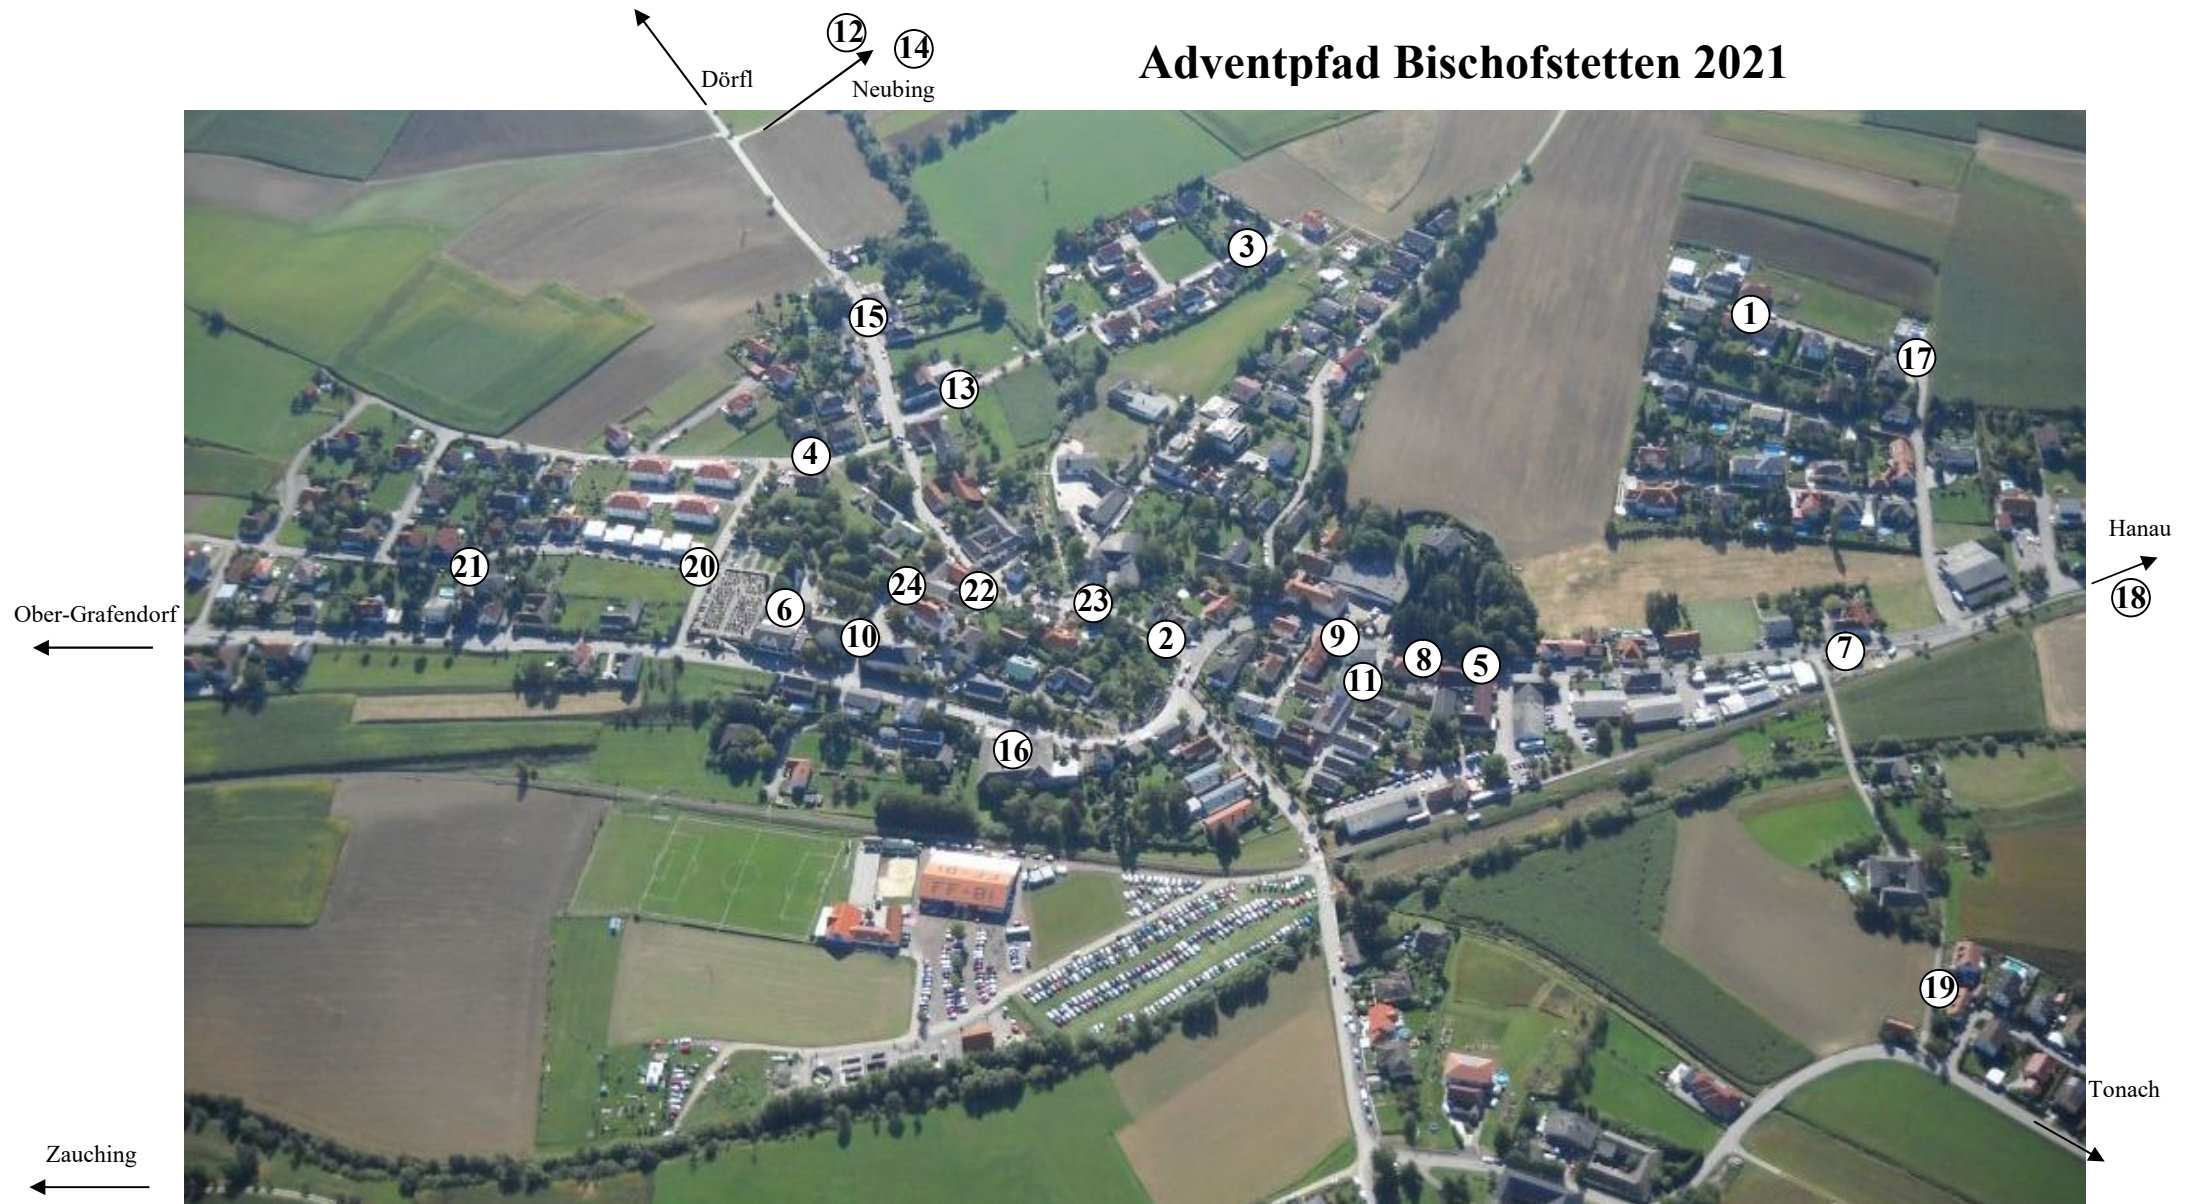

Adventpfad Bischofstetten 2021

- | | | |
|---|---|---|
| 1.) Fam. Bauer-Scherbaum, Höhenstraße 13 | 9.) Fam. Benkö, Manker Str. 8 | 17.) Fam. Dörfler, Höhenstraße 10 |
| 2.) Fam. Frischauf-Mrvka, Pielachtalstraße 2 | 10.) Volksschule, Kirchenplatz 5 | 18.) Hirschkastl-Schrittwieser, Hanau |
| 3.) Fam. Berger jun., Widenhofstraße 22 | 11.) Fam. Berger jun.-Summer, Florianig. 4 | 19.) Fam. Berger sen., Tonach 18 |
| 4.) Frisierstube Birgit Engl, Friedhofstraße 6 | 12.) Bäuerinnen Fam. Fuchs, Neubing 4 | 20.) Fam. Forsthofer-Leitner, Pfarrfeldstraße 1 |
| 5.) Gasthof Sterkl, Manker Straße 14 | 13.) KFZ Renz, Widenhofstraße | 21.) Fam. Steiner, Pfarrfeldstraße 9 |
| 6.) Kindergarten, Kirchenplatz 6 | 14.) Massage Lindhuber, Neubing 7 | 22.) Fam. Senger, Pielachtalstraße 5 |
| 7.) Fam. Leitner jun./Fahrnberger, Manker Str. 21 | 15.) Fam. Horsak/Huber, Pielachtalstraße 24 | 23.) Fam. Nolz, Pielachtalstraße 6a |
| 8.) Atelier Krendl, Manker Straße 12 | 16.) ADEG Atan, Dorfzentrum Raiffeisenpl. 3 | 24.) Fam. Harreither, (Senger) Kirchenplatz 8 |