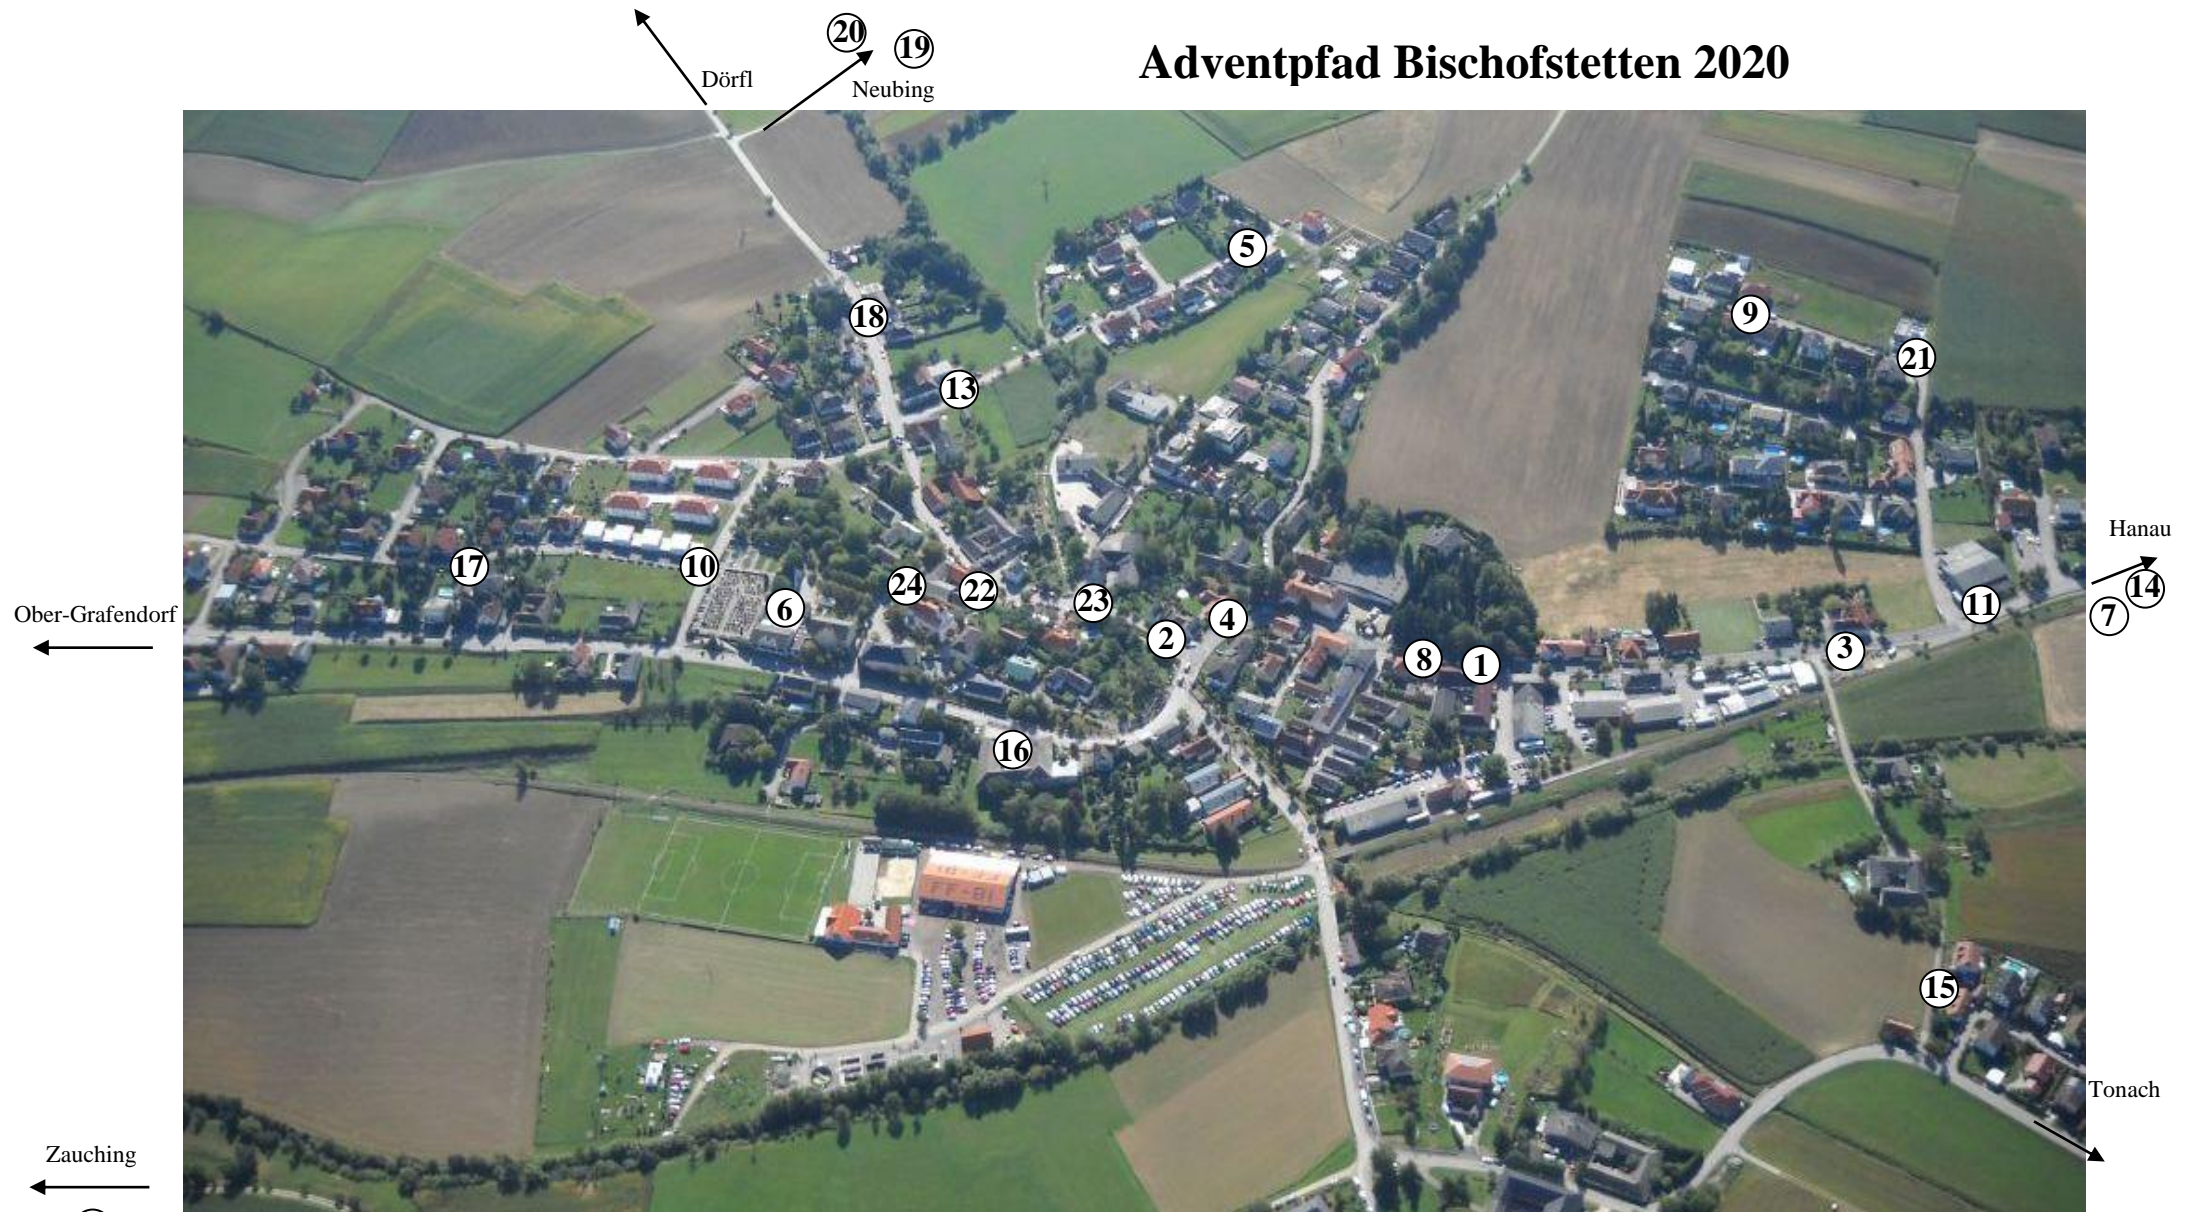

Adventpfad Bischofstetten 2020

- | | | |
|--|---|---|
| 1.) Gasthof Sterkl, Manker Straße 14 | 9.) Fam. Bauer-Scherbaum, Höhenstraße 13 | 17.) Fam. Steiner, Pfarrfeldstraße 9 |
| 2.) Fam. Frischauf, Pielachtalstraße 2 | 10.) Forsthofer-Leitner, Pfarrfeldstraße 1 | 18.) Steinbichl-Witschko, Pielachtalstraße 22 |
| 3.) Leitner jun./Fahrnberger, Manker Str. 21 | 11.) S&W Schleifer, Höhenstraße 2 | 19.) Massage Lindhuber, Neubing 7 |
| 4.) Fam. Schagerl, Manker Straße 1 | 12.) Fam. Hölzl, Zauching 1 | 20.) Bäuerinnen Fam. Fuchs, Neubing 4 |
| 5.) Fam. Berger jun., Widenhofstraße 22 | 13.) KFZ Renz, Widenhofstraße | 21.) Fam. Dörfler, Höhenstraße 10 |
| 6.) Kindergarten, Kirchenplatz 6 | 14.) A-Sissi-Hof, Hanau 1 | 22.) Fam. Senger, Pielachtalstraße 5 |
| 7.) Hirschkastl-Schrittwieser, Hanau | 15.) Fam. Berger sen., Tonach 18 | 23.) Fam. Nolz, Pielachtalstraße 6a |
| 8.) Atelier Krendl, Manker Straße 12 | 16.) ADEG Atan, Dorfzentrum Raiffeisenpl. 3 | 24.) Fam. Harreither, (Senger) Kirchenplatz 8 |