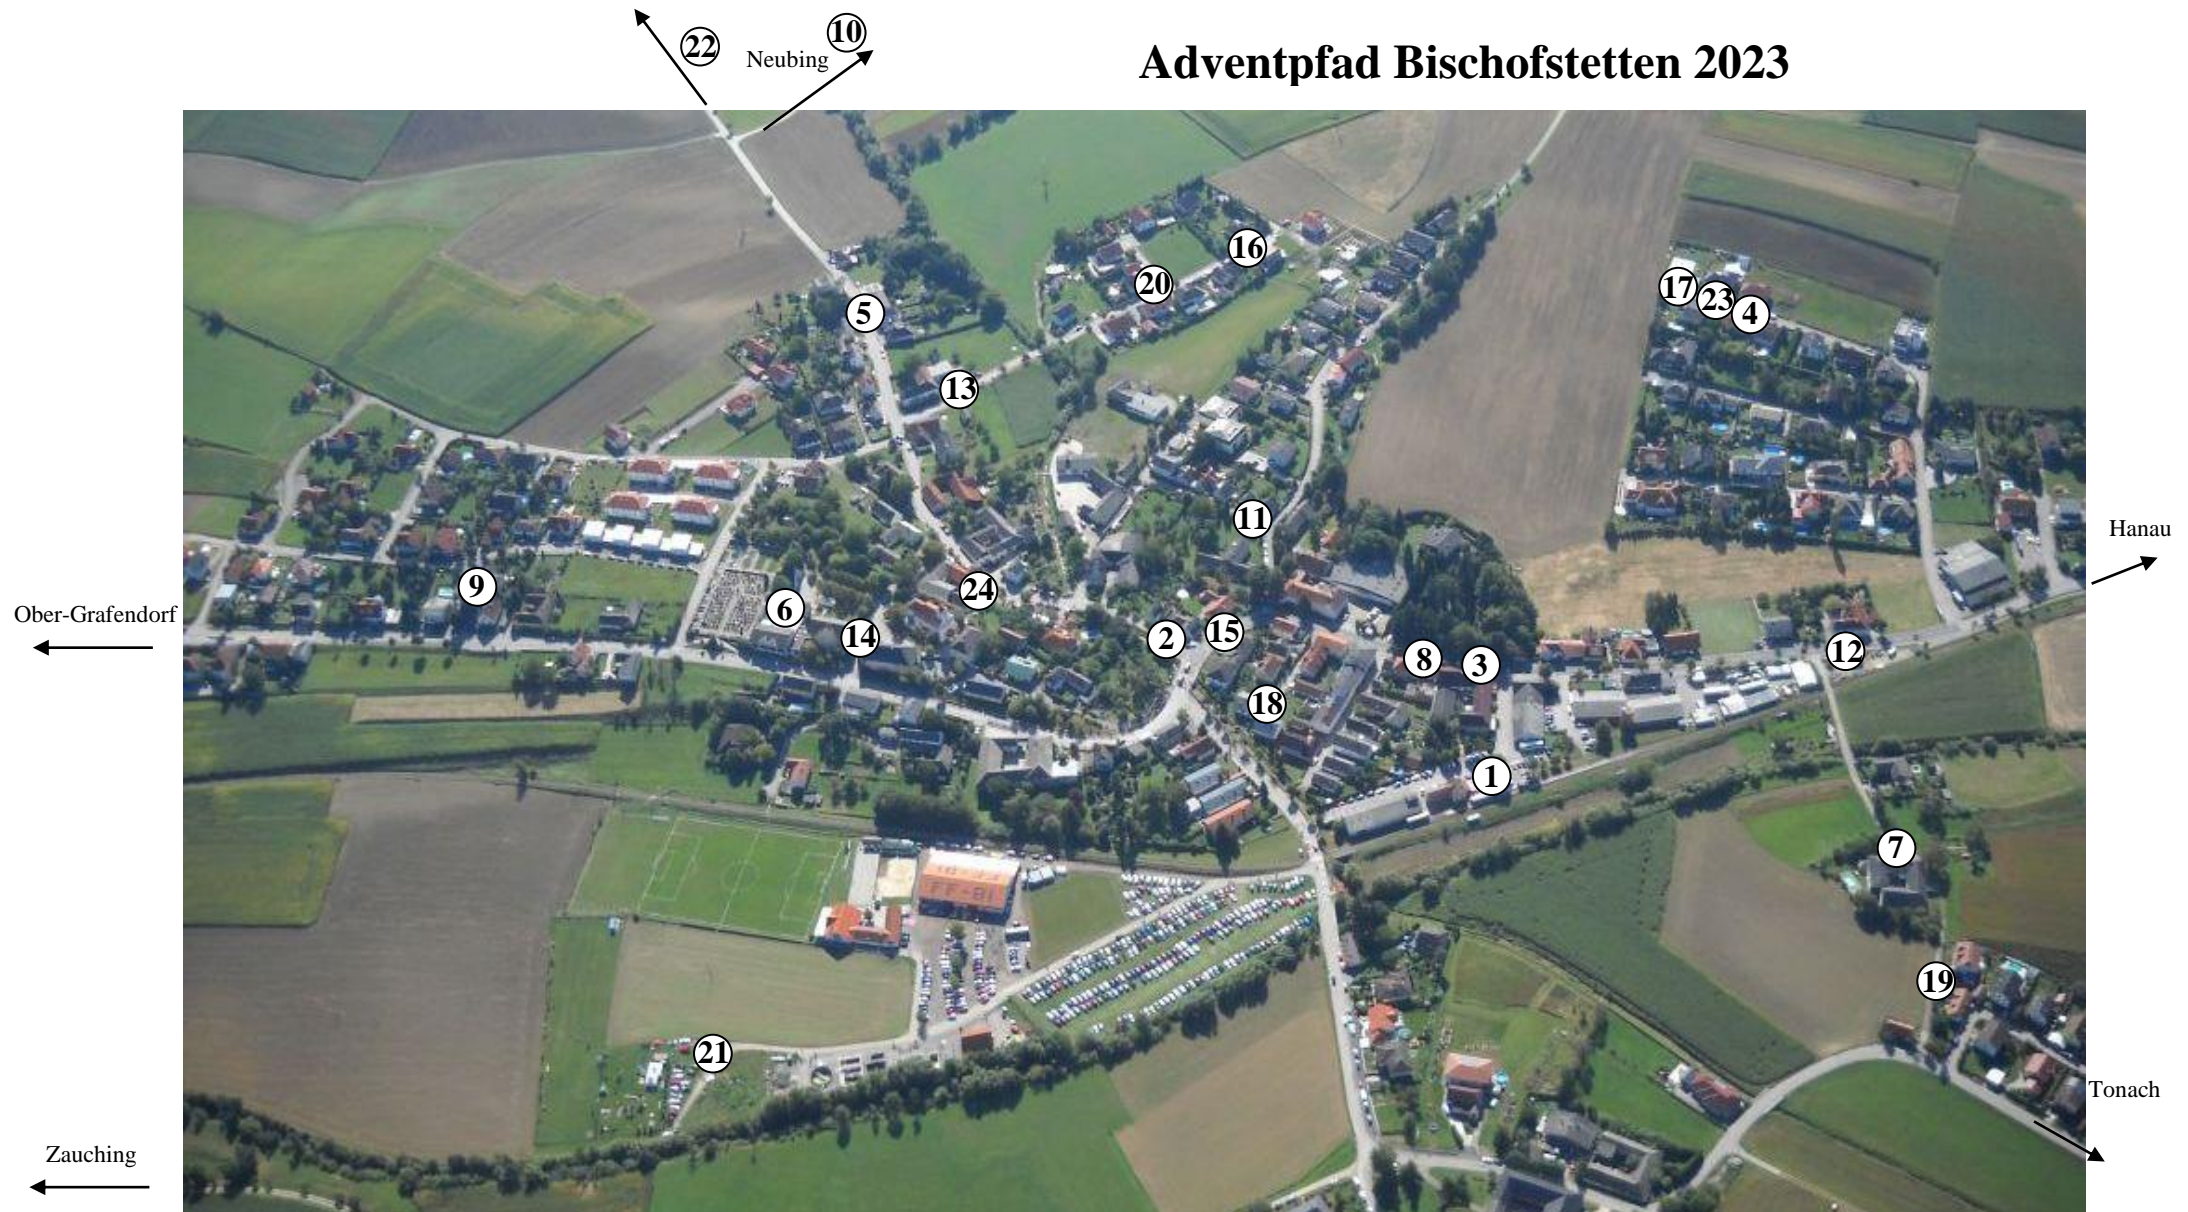

Adventpfad Bischofstetten 2023

- 1.) Bahnhofsfreunde / Krumpe, Bahnhofspl.2
- 2.) Fam. Mrvka, Pielachtalstraße 2
- 3.) Gasthaus Sterkl, Manker Str. 14
- 4.) Fam. Bauer-Scherbaum, Höhenstraße 13
- 5.) Fam. Horsak/Huber, Pielachtalstr. 24
- 6.) Kindergarten, Kirchenplatz 6
- 7.) Fam. Punz, Tonach 7
- 8.) Atelier Krendl, Manker Straße 12

- 9.) Fam. Steiner, Pfarrfeldstr. 9
- 10.) Bäuerinnen Fam. Fuchs, Neubing 4
- 11.) Fam. Engel, Gartenweg 1
- 12.) Fam. Leitner jun., Manker Str. 21
- 13.) KFZ Renz, Widenhofstraße
- 14.) Volksschule, Kirchenplatz 5
- 15.) Fam. Schagerl, Manker Str. 1
- 16.) Fam. Berger jun., Widenhofstr. 22

- 17.) Fa. Luger, Höhenstr. 22
- 18.) Fam. Oberfrank, Jakobigasse 3
- 19.) Fam. Berger sen. Tonach 18
- 20.) Fam Haiden sen., Widenhofstr. 11
- 21.) Hundeverein, Sportplatzweg 4 (Ausschank)
- 22.) Fam. Schleifer Ingo, Neubing 15
- 23.) Fam. Muhr, Höhenstr. 20
- 24.) Fam. Senger, Pielachtalstr. 5